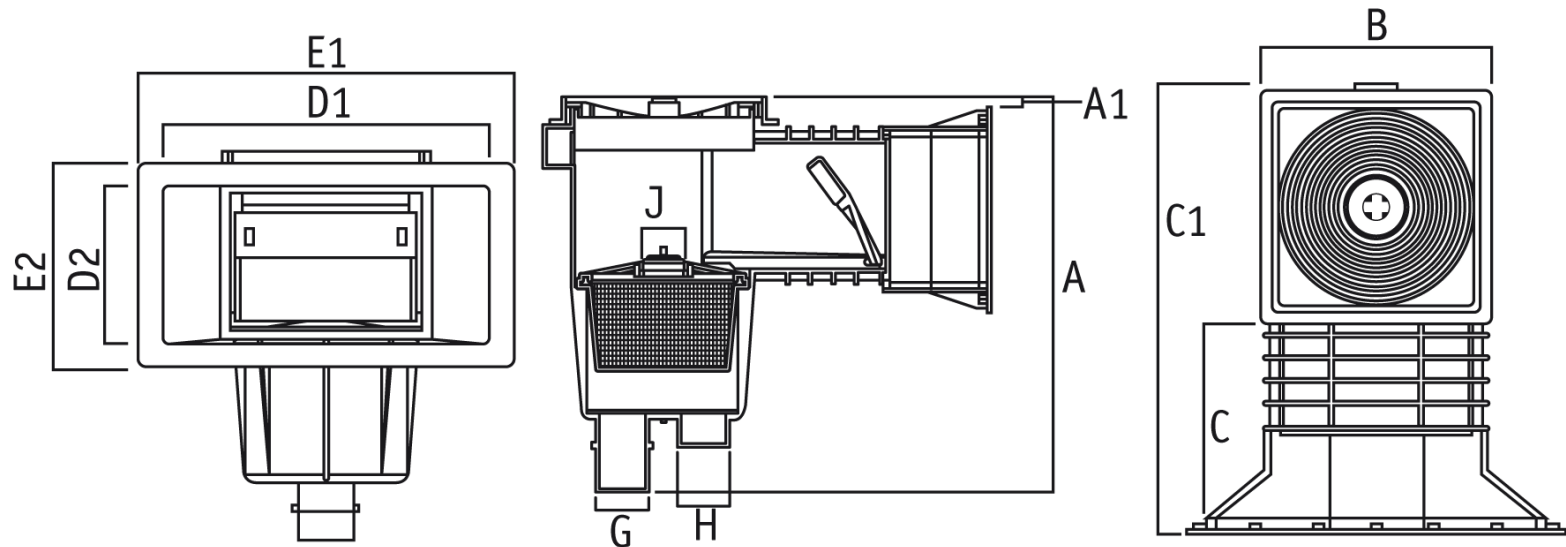

DIMENSIONES DESNATADOR BOCA ANCHA INTER WATER / NW150

MEDIDAS DESNATADORES INTER WATER (CM)								
Modelo	A	A1	B	C	C1	D1	D2	E1
NW150	41.6	.8	24.9	22.9	48.3	35.2	16.7	40.5
Modelo	E2	G	H	L	J			
NW150	22	2"	2"					