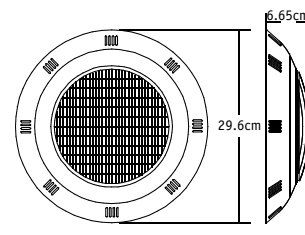

LPS1115

Material:  
ABS + Estabilizador UV  
Instalación:  
Montaje sobre muro

LPP1215

LPS1615

### MEDIDAS REFLECTORES EXTRAPLANOS

LPS1115

LPP1215

LPS1615

*El placer de disfrutar el agua*

REFLECTORES EXTRAPLANOS PARA PISCINA

**Inter<sup>®</sup>  
Water**

Distribuidor Autorizado