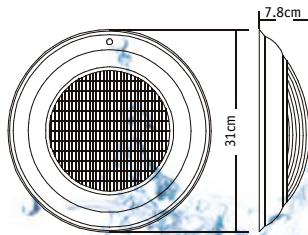

## Reflectores Extraplanos

Las reflectores Inter Water han sido diseñados para una fácil instalación, con un alto poder de iluminación.

• No utilizan nicho •

Material:  
Acero Inoxidable AISI 304 / AISI 316  
Instalación:  
Montaje sobre muro

LPS1115

Material:  
ABS + Estabilizador UV  
Instalación:  
Montaje sobre muro

LPP1215

LPS1615

### MEDIDAS REFLECTORES EXTRAPLANOS

LPS1115

LPP1215

LPS1615

*El placer de disfrutar el agua*

REFLECTORES EXTRAPLANOS PARA PISCINA

**Inter<sup>®</sup>  
Water**

Distribuidor Autorizado