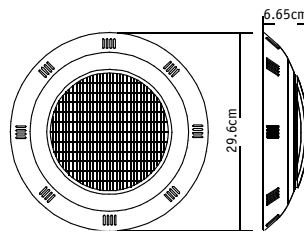

LPS1115

Material:  
ABS + Estabilizador UV  
Instalación:  
Montaje sobre muro

LPP1215

LPS1615

### MEDIDAS REFLECTORES EXTRAPLANOS

LPS1115

LPP1215

LPS1615

*El placer de disfrutar el agua*

REFLECTORES EXTRAPLANOS PARA PISCINA

**Inter<sup>®</sup>  
Water**

Distribuidor Autorizado